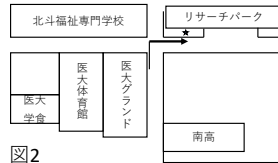

④神居・忠和方面						
学校発	8:30	13:30	16:30	20:25		
緑が丘東2-1	リハビリテーション向	:34	:34	:34	:34	:34
西御料1-1	しまむら前	:37	:37	:37	:37	:37
神居3-21	アウトバーン向	:42	:42	:42	:42	:42
神居3-17	石丸クリニック前	:44	:44	:44	:44	:44
神居3-11	ツルハ前	:48	:48	:48	:48	:48
神居6-11	セイコーマート向	:49	:49	:49	:49	:49
神居7-8	アラジン向	:50	:50	:50	:50	:50
神居7-6	洗車場前	:51	:51	:51	:51	:51
神居7-1	しまむら前	:52	:52	:52	:52	:52
忠和6-8	まねきねこ前	:53	:53	:53	:53	:53
忠和5-6	苜屋横	:55	:55	:55	:55	:55
神居2-1	梅光軒前	:58	:58	:58	:58	:58
神居2-6	寺西眼科前	:59	:59	:59	:59	:59
神居2-12	歯科学院前	9:00	14:00	17:00	21:00	
神居2-16	セイコーマート前	:01	:01	:01	:01	:01
神居2-21	郵便局前	:03	:03	:03	:03	:03
神居町南粉	平岡造園前	:06	:06	:06	:06	:06
緑が丘東3-1	[迎え]工業高校向	:10	:10	:10	:10	:10
緑が丘東3-2	[迎え]高等技術専門学校	:11	:11	:11	:11	:11
緑が丘東2-1	[迎え]ローソン向	:12	:12	:12	:12	:12
緑が丘東2-1※《図2》	[迎え]医大グラウンド筋向			:13		
学校着		9:15	14:15	17:15