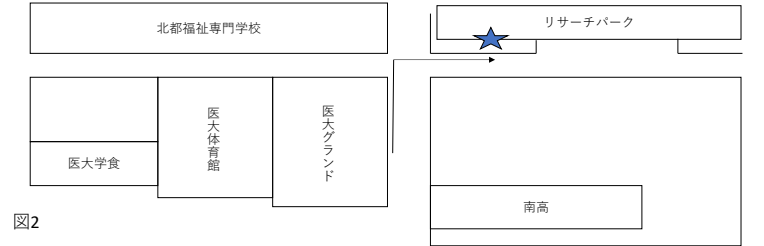

④神居・忠和方面		8:40	13:40	16:40	20:35
学校発					
緑が丘東2-1	旭川リハビリテーション病院向	:44	:44	:44	:44
西御料1-1	アクションセンターしまむら西神楽店前	:47	:47	:47	:47
神居3-21	(有)アクトバ ン神居店向	:52	:52	:52	:52
神居3-17	石丸クリニック前	:54	:54	:54	:54
神居3-11	ツルハド ラッグ 十字街店前	:58	:58	:58	:58
神居6-11	セコマート神居6条店向	:59	:59	:59	:59
神居7-8	アラジン 珈琲倶楽部向	9:00	14:00	17:00	21:00
神居7-6	旧洗車場前	:01	:01	:01	:01
神居7-1	アクションセンターしまむら神居店前	:02	:02	:02	:02
忠和6-8	かたかまねぎねこ忠和店前	:03	:03	:03	:03
忠和5-6	壺屋総本店横	:05	:05	:05	:05
神居2-1	梅光軒神居店前	:08	:08	:08	:08
神居2-6	寺西眼科前	:09	:09	:09	:09
神居2-12	旭川歯科学院専門学校前	:10	:10	:10	:10
神居2-16	セコマート神居2条店前	:11	:11	:11	:11
神居2-21	旭川神居東郵便局前	:13	:13	:13	:13
神居町雨粉	平間造園(株)前	:16	:16	:16	:16
緑が丘東3-1	[迎え]旭川工業高等学校向	:20	:20	:20	
緑が丘東3-2	[迎え]旭川高等技術専門学校前	:21	:21	:21	
緑が丘東4-2	[迎え]ロソク緑が丘東店向	:22	:22	:22	
緑が丘東2-1	[迎え]医大グラウンド筋向 ※図2参照			:23	
	学校着	9:25	14:25	17:25	