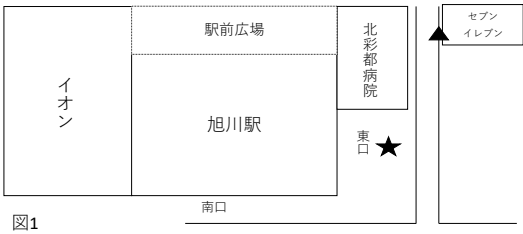

図2

⑤ベストム便		12:35
学校発		
ひじり野南1-5	ベストム向(和菓子のあずき畑前)	:38
南6-18	ツルハ南6条通店前	:50
宮前1-2	コーチャンフォー旭川店前(新成橋通側)	:52
宮下通15	ロソク宮下通15丁目店前	:53
宮下通10	セブンイレブン北彩都店前 ※図1参照	:55
神楽2-10	旭川ベルコ会館前	:58
神楽3-12	旧アイウィミンズクリニック前	:59
神楽岡14-4	セブンイレブン神楽岡14条店向	13:02
神楽岡10-6	神楽岡五区中央町内会館向	:05
神楽岡5-7	DZマート神楽岡店前	:07
緑が丘3-3	旭川信用金庫緑が丘支店前	:09
緑が丘東2-1	旭川リハビリテーション病院前	:12
ひじり野南1-5	ベストム前(和菓子のあずき畑向)	:19
	学校着	13:21