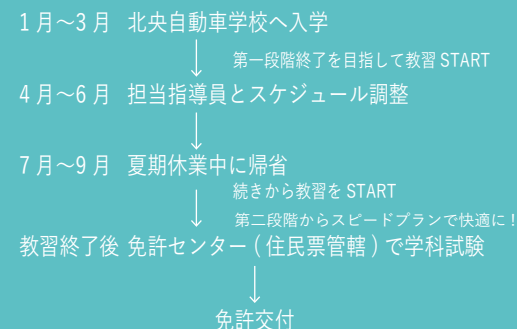

学生割

普通車の免許を目指している
高校生 / 専門学生 / 大学生

¥5,000 OFF

紹介割

受付時に紹介カードを提示して
入学すれば QUO カード

¥3,000 GET

※初回入学時のみ適用

卒業生割

在学中、卒業後 1 年以内
¥8,000 OFF

卒業後 3 年以内
¥5,000 OFF

※その他割引と併用できません。

安心プラン

補習や再検定になるのが心配なお客様への保険プラン
追加 / 延長 / 補習 / 再検定の追加料金がかからない！
5 月～10 月の期間中にアフター教習で苦手を克服！

追加料金不要（技能教習 / 技能検定）

+

アフター教習（1 時限）

学生 / ¥15,000（税込 ¥16,200）

一般 / ¥25,000（税込 ¥27,000）

※入金後の変更返金はできません。

※追加教習を未使用でも返金はありません。

※アフター教習は初心運転者期間のみ受講できます。

※学科試験不合格の場合は申請料が別途 ¥1,700 かかります。

スピードプラン

お急ぎで免許を取得したいお客様
最短 20 日から約 30 日までに卒業が可能！

入学月	プラン料金（税込）
4 月 5 月 6 月 10 月 11 月	¥30,000
7 月 8 月 9 月	¥45,000
12 月 1 月 2 月 3 月	¥60,000

※入金後の変更返金はできません。

※通学日、検定可否などにより期間が延長する場合がございます。

帰省プラン

進学で地元を離れるお客様への帰省プラン
冬と夏にわけてお得に免許を取得しよう！
冬道も指導員と練習できるので安心！
第二段階からスピードプランで快適に！

¥5,000 OFF

※入金後の変更返金はできません。

※教習期限は 9 ヶ月なので、必ず帰省する方に限ります。

※通学日、検定可否などにより期間が延長する場合がございます。

※仮免許試験は 3 月中旬以降の受験になります。