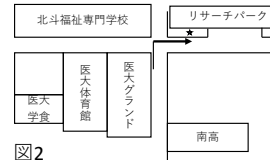

④神居・忠和方面						
学校発	8:30	13:30	16:30	20:25		
緑が丘東2-1	リハビリテーション向	:34	:34	:34	:34	
西御料1-1	しまむら前	:37	:37	:37	:37	
神居3-21	アウトバーン向	:42	:42	:42	:42	
神居3-17	石丸クリニック前	:44	:44	:44	:44	
神居3-11	ツルハ前	:48	:48	:48	:48	
神居6-11	セイコーマート向	:49	:49	:49	:49	
神居7-1	アラジン向	:50	:50	:50	:50	
神居7-6	洗車場前	:51	:51	:51	:51	
神居7-1	しまむら前	:52	:52	:52	:52	
忠和6-8	まねきねこ前	:53	:53	:53	:53	
忠和5-6	苜屋横	:55	:55	:55	:55	
神居2-1	梅光軒前	:58	:58	:58	:58	
神居2-6	寺西眼科前	:59	:59	:59	:59	
神居2-12	歯科学院前	9:00	14:00	17:00	21:00	
神居2-16	セイコーマート前	:01	:01	:01	:01	
神居2-21	郵便局前	:03	:03	:03	:03	
神居町南粉	平岡造園前	:06	:06	:06	:06	
緑が丘東3-1	[迎え]工業高校向	:10	:10	:10	:10	
緑が丘東3-2	[迎え]高等技術専門学校	:11	:11	:11	:11	
緑が丘東2-1	[迎え]ローソン向	:12	:12	:12	:12	
緑が丘東2-1※《図2》	[迎え]医大グラウンド筋向	:13	:13	:13	:13	
学校着	9:15	14:15	17:15