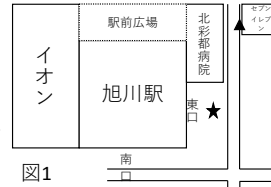

③東旭川方面						
学校発	8:30	13:30	17:30	20:25		
旭神1-5	[送り]ダイハツ	:34	:34	:34	:34	
東光15-5	[送り]セブンイレブン前	:36	:36	:36	:36	
東光8-5	理容梅村向	:38	:38	:38	:38	
東光4-5	マクドナルド前	:39	:39	:39	:39	
豊岡2-5	旧ローソン横	:40	:40	:40	:40	
豊岡4-5	ブックネットワン横	:41	:41	:41	:41	
豊岡7-5	梅津歯科前	:42	:42	:42	:42	
豊岡8-10	聖岩中学校横	:46	:46	:46	:46	
豊岡12-10	東豊公園向	:47	:47	:47	:47	
東旭川南1-5	JA東旭川前	:54	:54	:54	:54	
東旭川南1-4	小倉歯科前	:55	:55	:55	:55	
東旭川南1-1	福田園芸前	:56	:56	:56	:56	
豊岡14-8	ファイブスター横	:58	:58	:58	:58	
豊岡7-8	ラルズマート前	9:01	14:01	18:01	21:01	
豊岡4-8	クイックカットBB横	:03	:03	:03	:03	
東光3-8	セブンイレブン前	:04	:04	:04	:04	
東光8-8	第三小学校前	:05	:05	:05	:05	
東光13-8	相田商店向	:06	:06	:06	:06	
東光17-7	東光小学校前(道新向)	:07	:07	:07	:07	
東光16-5	[迎え]プロノ前	:08	:08	:08	:08	
旭神町	[迎え]あゆみ幼稚園前	:10	:10	:10	:10	
学校着	9:15	14:15	18:15			

⑤ベストム便		
学校発		12:25
ひじり野南1-5	ベストム(あずき畑前)	:28
南6-18	ソルハ南6条通店前	:40
宮前1-2	コーチャンフォー(新成橋側)	:42
宮下通15	ローソン前	:43
宮下通10	セブンイレブン前※図1▲	:45
神楽2-10	ペルコ会館前	:48
神楽3-12	旧アイウィミンズクリニック	:49
神楽園14-4	セブンイレブン前	:52
神楽園10-6	五区中央町内会会館向	:55
神楽園5-7	ダイゼン前	:57
緑が丘3-3	旭川信金前	:59
緑が丘東2-1	リハビリテーション病院前	13:02
ひじり野南1-5	ベストム(あずき畑向)	:09
学校着		13:11