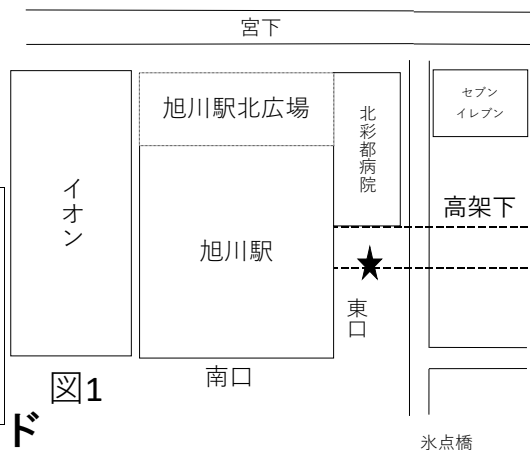

美瑛方面		月～金曜日			土曜日		学校便	
学校 発		9:35	15:35	19:35	8:35	13:35	17:35	旭川明成高等学校駐車場
美瑛町扇町232	ツルドラッグ 美瑛店前	:56	:56	:56	:56	:56	:56	15:45
美瑛町中町1	だいまる前	:58	:58	:58	:58	:58	:58	旭川商業高等学校
美瑛町本町1	美瑛ハイヤー前	:59	:59	:59	:59	:59	:59	16:05
美瑛町本町4	美瑛役場電話BOX前	10:00	16:00	20:00	9:00	14:00	18:00	
美瑛町中町4	上川農業改良普及センター前	:02	:02	:02	:02	:02	:02	
美瑛町旭町1	美瑛高等学校正門前	:05	:05	:05	:05	:05	:05	
美瑛町錦町	大雪山農園向	:06	:06	:06	:06	:06	:06	
美瑛下字幕別	北美瑛駅手前左折	:09	:09	:09	:09	:09	:09	
西神楽2線24	千代ヶ岡駅向	:13	:13	:13	:13	:13	:13	
西神楽南1-2	旭川信金西神楽特別出張所前	:21	:21	:21	:21	:21	:21	
西神楽北1-2	西神楽駐在所前	:22	:22	:22	:22	:22	:22	
西神楽1線10号	[迎]北海道立北の森づくり専門学院		:25					

上川郡東神楽町3号南 6 番地
TEL (0166) 83-3571
TEL (0120) 10-3571

バス予約QRコード