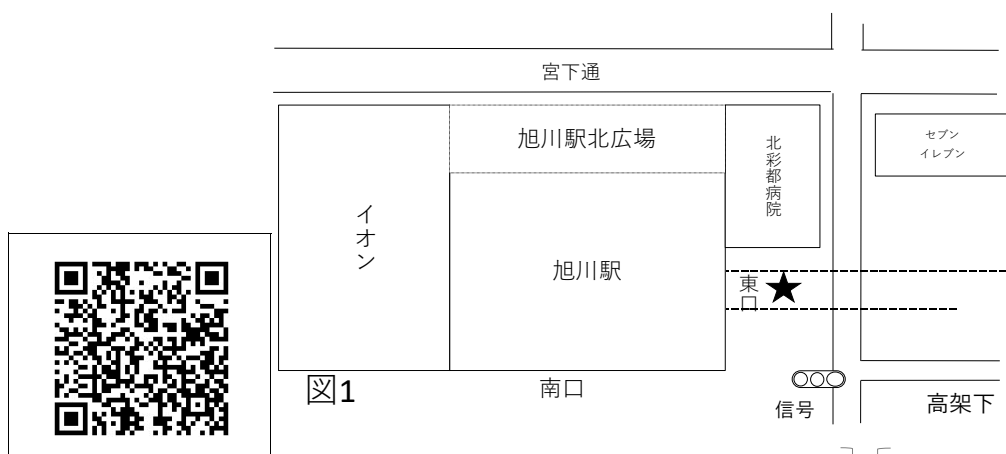

・最終便は降車時刻の変動があります。

上川郡東神楽町3号南6番地

TEL (0166) 83-3571
TEL (0120) 10-3571

Table with 12 columns: 豊岡方面, 月～金曜日, 土曜日, and 11 rows of station names and times.

Table with 12 columns: 旭川駅・緑が丘方面, 月～金曜日, 土曜日, and 23 rows of station names and times.

Table with 8 columns: 美瑛方面, 月～金曜日, 土曜日, and 19 rows of station names and times.

バス予約QRコード

市街地方面		月～金曜日			土曜日		
学 校 発		11:35	14:35	19:35	11:35	14:35	18:35
南6-23	福ふくまんじゅう前	:45	:45	:45	:45	:45	:45
南4-20	合同酒精(株)入口	:48	:48	:48	:48	:48	:48
1-20	北のそば和佳亭前	:49	:49	:49	:49	:49	:49
4-20	カーマート4条店前	:52	:52	:52	:52	:52	:52
4-17	でんきのヤマウチ前	:54	:54	:54	:54	:54	:54
4-15	和田産婦人科医院前	:56	:56	:56	:56	:56	:56
4-12	旭川理容美容専門学校前	:57	:57	:57	:57	:57	:57
4-9	朝日生命ビル前	:58	:58	:58	:58	:58	:58
1-9	(株)旭手芸前	12:01	15:01	20:01	12:01	15:01	19:01
1-16	はらだ病院向	:03	:03	:03	:03	:03	:03
1-19	auショップ1条通店前	:05	:05	:05	:05	:05	:05
1-21	中村鉄工(株)前	:07	:07	:07	:07	:07	:07
1-25	百合野クリニック前	:10	:10	:10	:10	:10	:10
東光1-2	泉原歯科医院前	:11	:11		:11	:11	
東光5-2	[迎]珈琲と食事あると前	:12	:12		:12	:12	
東光10-2	[迎]永泰寺前	:14	:14		:14	:14	
東光13-2	[迎]なかむら耳鼻咽喉科医院前	:15	:15		:15	:15	
旭神2-3	[迎]リバータウンクリニック前	:16	:16		:16	:16	
旭神2-5	[迎]焼肉福福亭前	:17	:17		:17	:17	
学 校 着		12:26	15:26		12:26	15:26	